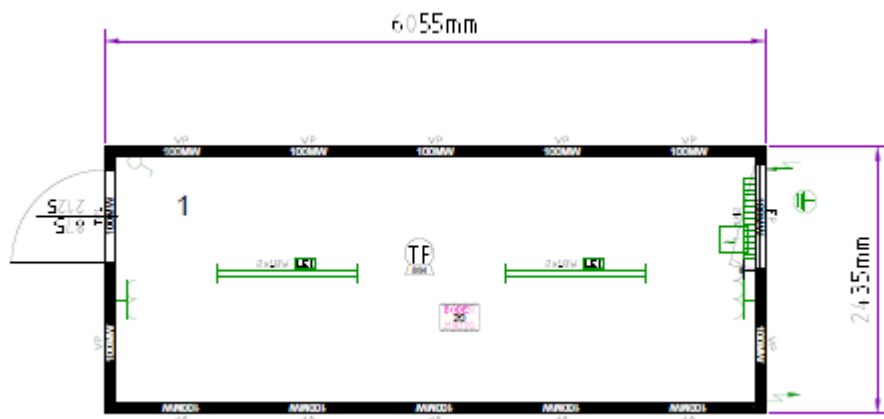

20' сборно-разборный блок-контейнер "ТРАНСПАК"

T320ded325235-5010-001

T320ded325235-9002-001

Базовая стоимость

712.338,00 руб. / шт.

Базовое исполнение

- Наружный цвет: RAL 5010 горечавково-синий или RAL 9002 серо-белый
 Внутренняя высота: 2.340мм
 Внешняя высота: 2.591мм
 Внутренняя отделка: светлый дуб или белый (10мм ЛДСП)
 Электрика: 400Вт / 32А / 5-полюсной
 * утепленные в раме розетки CEE, поз. в соответствии с планом
- Изоляция: пол/стена/крыша
 *минеральная вата: 100 / 100 / 100 мм
- Оснащение: 1 дверь внешняя 875 x 2125 мм
 1 окно с поворотно-откидным механизмом и с интегрированными рольставнями
 1 конвектор электрический 2кВт
 3 светодиодный светильник 2 x 18 W
- двойные розетки, освещение и выключатели в соответствии с планом
 - линолеум коммерческий бежевый или серый
 - без отверстий под вилочный погрузчик

Опционально на каждый 20' блок-контейнер

конвектор электрический 2 кВт	руб.	10.920,00
удвоенное количество поперечных балок пола	руб.	18.160,00
панель оконная с поворотно-откидным мех. и с интегрированными рольставнями	руб.	16.800,00
панель дверная (ПР/ЛЕВ), внешняя 875 x 2125 мм, откр. наружу	руб.	20.470,00
высота внутренняя 2,54	руб.	9.130,00
высота внутренняя 2,70	руб.	26.800,00
тамбур 600 x 1000мм, высота 2,35	руб.	28.140,00
тамбур 600 x 1000мм, высота 2,54	руб.	28.660,00
изоляция 150/150/140мм, минеральная вата, 2500мм	руб.	58.690,00
изоляция 150/150/140мм, минеральная вата, 2660мм	руб.	88.510,00
навес 1050x1300 мм станд. RAL цвета	руб.	13.750,00
навес 1050x2125 мм станд. RAL цвета	руб.	26.880,00
обшивка стальным листом (панели + крыша)	руб.	48.720,00